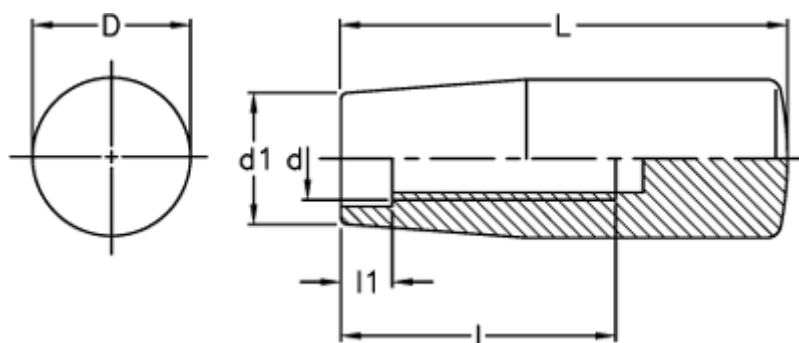

Varenummer: 2304022201
Beskrivelse: E+G Cylindergreb m/indvendig gevind
I.280/115-M12

Mål

$d = M12$

$D = 29$

$d_1 = 23$

$l = 58$

$L = 116$

$l_1 = 8.0$